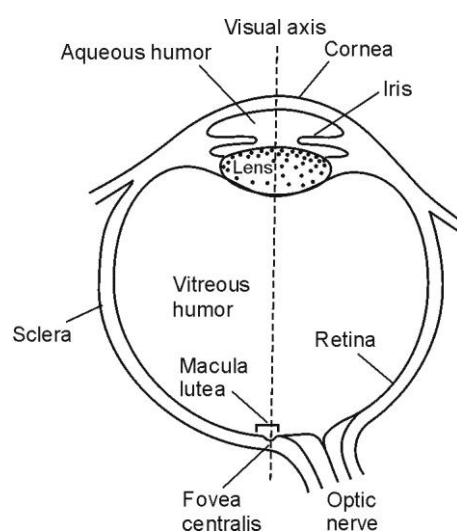

CZYTAMY PO ANGIELSKU

Physics of Vision

Experiments described by Ortuño (patrz str. 63)

The structure of the eye, with a few anatomical terms is shown in the figure.

Dictionary:

- visual axis** – oś wzrokowa
- aqueous humor** – ciecz wodnista
- cornea** – rogówka
- iris** – tęczówka
- lens** – soczewka
- vitreous humor** – ciało szkliste
- macula lutea** – plamka żółta
- fovea centralis** – dołek środkowy
- retina** – siatkówka
- sclera** – twardówka
- optic nerve** – nerw wzrokowy